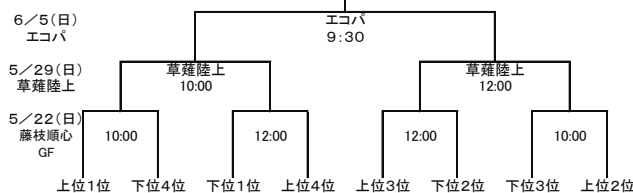

予選リーグ第3戦 5/1(日) 富里農村 G(磐田市)
翔洋高 5-0 聖隷クリストファー高

開始1分に3戦連続となるMAOのヘディングシュートでリード。RURINA・MAO(2)・NANAMIの追加点で快勝しました。

予選リーグ第4戦 5/3(祝) 草薙球技場(駿河区)
翔洋高 7-1 清水南高

RUI・HANA・MAO(3)・MIYABI・MIHOの得点で7-1と完勝しました。

予選リーグ第5戦 5/8(日) 吉原高 G(富士市)
翔洋高 1-0 吉原高

予選3勝1分と好調のシード校との対戦。圧倒的にゲームを支配しながら、決定機を決められず0-0の引き分けと思われた後半30分に右サイドからMIHOがセンタリングしてNANAMIがヘディングシュート決め、全勝で予選リーグを突破しました。

15日(日)に下位リーグA,B組1位(本校と磐田北)が対戦して下位リーグの順位を決めます。22日(日)準々決勝、29日(日)準決勝、6月5日(日)決勝の予定です。

予選リーグ結果

2016/5/9現在

< 上位リーグ >

	藤枝順心	常葉橋	磐田東	静岡大成	勝点	得点	失点	得失点	順位
藤枝順心高校			4 0 0	7 0 0	6	11	0	11	
常葉学園橋高校			2 0 0	4 0 0	6	6	0	6	
磐田東高校	0 ● 4	0 ● 2			0	0	6	-6	
静岡大成高校	0 ● 7	0 ● 4			0	0	11	-11	

< 下位リーグ Aブロック >

	静岡翔洋	吉原	清水南	聖隷	清水国際	清流館	勝点	得点	失点	得失点
東海大静岡翔洋高校		1 0 0	7 0 1	5 0 0	4 0 0	6 0 0	15	23	1	22
吉原高校	0 ● 1		4 0 1	1 0 0	2 0 0	0 △ 0	10	7	2	5
清水南高校	1 ● 7	1 ● 4		1 0 0	2 0 0	0 ● 2	6	5	13	-8
聖隷クリストファー高校	0 ● 5	0 ● 1	0 ● 1		1 0 0	1 0 0	6	2	7	-5
清水国際高校	0 ● 4	0 ● 2	0 ● 2	0 ● 1		1 △ 1	1	1	10	-9
清流館高校	0 ● 6	0 △ 0	2 0 0	0 ● 1	1 △ 1		5	3	8	-5

< 下位リーグ Bブロック >

	磐田北	桐陽	榛原	海の星	藤枝西	沼津西	勝点	得点	失点	得失点
磐田北高校		2 0 0	3 0 0	6 0 0	4 0 1	8 0 0	15	23	1	22
桐陽高校	0 ● 2		3 0 0	8 0 0	2 0 0	5 0 0	12	18	2	16
榛原高校	0 ● 3	0 ● 3		0 △ 0	1 0 0	1 ● 3	4	2	9	-7
浜松海の星高校	0 ● 6	0 ● 8	0 △ 0		0 ● 3	1 ● 3	1	1	20	-19
藤枝西高校	1 ● 4	0 ● 2	0 ● 1	3 0 0		2 △ 2	4	6	9	-3
沼津西高校	0 ● 8	0 ● 5	3 0 1	3 0 1	2 △ 2		7	8	17	-9

上位リーグ第3戦・下位リーグ順位決定戦の日程

試合日	会場(会場当番)	試合時間	対戦カード	審判
5/15(日)	藤枝順心高校	第1試合 10:00	藤枝順心高校 - 常葉橋高校	翔洋 磐田北 磐田北
		第2試合 11:30	静岡翔洋高校 - 磐田北高校	常葉橋 順心 順心
	磐田東高校	第1試合 ※13:00	磐田東高校 - 静岡大成高校	吉原 桐陽 桐陽
		第2試合 ※14:30	吉原高校 - 桐陽高校	大成 磐田東 磐田東

静岡県高校総体(女子サッカーの部) 決勝トーナメント