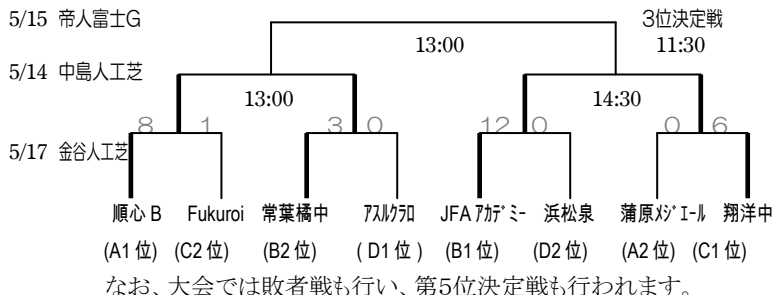

前半は五分の展開でスタート。相手の早い出足に苦しみながらも10分にSORAがタイミングよくシュート決め1-0のリード。後半7分のMAIRIの技ありシュートでリードすると一方的な展開となり、MIREI・MIO・FUKAの追加点で快勝しました。

**予選リーグ第2戦** 4/29(祝) 清水総合競技場 G(清水区)  
翔洋中 7-2 清水FC女子(静岡市)

開始40秒で守備陣のミスで失点しましたが、16分、28分とFUKAのゴールで逆転。後半はNANA・MAIRI(2)・SORA(2)の5得点で相手を突き放しました。

**予選リーグ第3戦** 5/5(木) 金谷人工芝 G  
翔洋中 3-0 島田プリンセス(島田市)

終了10分前まで攻撃が噛み合わずに0-0。終了間際にSORA・MAIRI・RUNAが得点して3-0とし予選リーグ突破しました。

Cブロック	東海大翔洋中学校	Fukuroi FC	島田プリンセス	清水FC	勝 ち 点	失 点	順 位
東海大翔洋中学校	-	5-0	3-0	7-2	9	13	1
Fukuroi FC	0-5	-	2-0	2-0	6	-1	2
島田プリンセス	0-3	0-2	-	0-3	0	-8	4
清水FC	2-7	0-2	3-0	-	3	-4	3

**準々決勝** 5/8(日) 金谷人工芝 G

翔洋中 6-0 蒲原クラブメジェール(清水区)

前半17分にPKをMIOが決めリードすると25分にはLUNAのアシストからMAIRIが見事なヘディングシュートを決め2-0で折り返しました。後半にはLUNA(2)・MONA・FUKAが決め6-0で東海大会出場を決めました。

**【決勝トーナメント】** 上位5チームが東海大会出場。